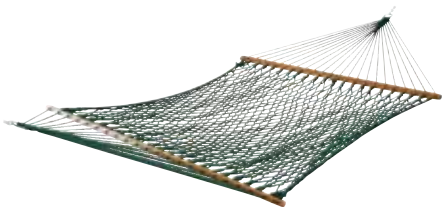

POLYESTER ROPE HAMMOCK
GREEN 8523193
118"L x 60"W x 2"H