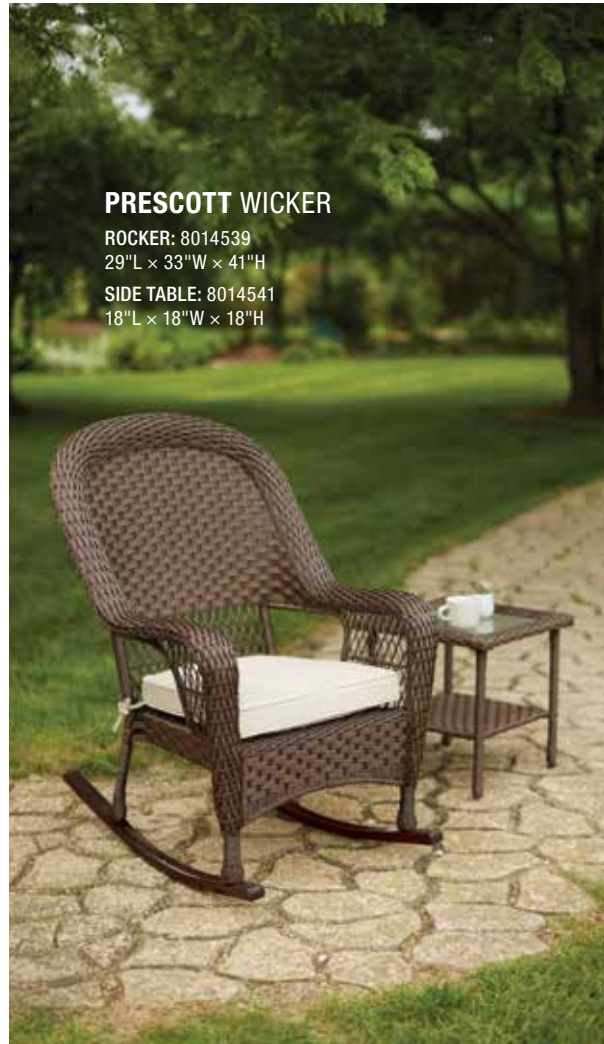

PRESCOTT WICKER

ROCKER: 8014539
29"L x 33"W x 41"H
SIDE TABLE: 8014541
18"L x 18"W x 18"H